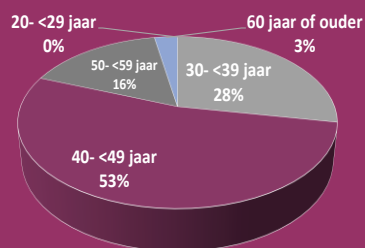

Leeftijdverdeling

Man-vrouwverhouding

- ❖ Totaal 1.259
- ❖ Mannen 914
- ❖ Vrouwen 345

Aantal kandidaat-notarissen

	2016	2017	2018	2019	2020	2021
1-jan	1.752	1.796	1.855	1.900	1.878	1.900
1-apr	1.763	1.796	1.858	1.892	1.867	
1-jul	1.779	1.812	1.850	1.882	1.861	
1-okt	1.797	1.836	1.876	1.889	1.878	

Leeftijdverdeling

Man-vrouwverhouding

- ❖ Totaal 1.900
- ❖ Mannen 572
- ❖ Vrouwen 1.328

Aantal toegevoegd notarissen

	2016	2017	2018	2019	2020	2021
1-jan	68	98	122	150	180	215
1-apr	68	105	123	157	194	
1-jul	72	110	133	169	203	
1-okt	78	121	146	174	207	

Leeftijdverdeling

Man-vrouwverhouding

- ❖ Totaal 215
- ❖ Mannen 55
- ❖ Vrouwen 160

Aantal overige medewerkers

	2016	2017	2018	2019	2020	2021
1-jan	6.448	6.937	7.346	7.550	7.682	7.959
1-apr	6.577	7.037	7.341	7.641	7.717	
1-jul	6.711	7.160	7.561	7.705	7.757	
1-okt	6.830	7.288	7.546	7.676	7.925	

Leeftijdverdeling

Man-vrouwverhouding

- ❖ Totaal 7.959
- ❖ Mannen 965
- ❖ Vrouwen 6.994

Aantal notariskantoren

	notariskantoren*	eenmanskantoren**
2016 1 jan	778	461
1 apr	775	455
1 jul	778	459
1 okt	782	464
2017 1 jan	783	462
1 apr	792	476
1 jul	790	472
1 okt	783	471
2018 1 jan	772	467
1 apr	783	468
1 jul	776	467
1 okt	775	464
2019 1 jan	772	457
1 apr	771	458
1 jul	771	453
1 okt	769	454
2020 1 jan	773	455
1 apr	770	454
1 jul	771	456
1 okt	772	453
2021 1 jan	773	454
1 apr		
1 jul		
1 okt		