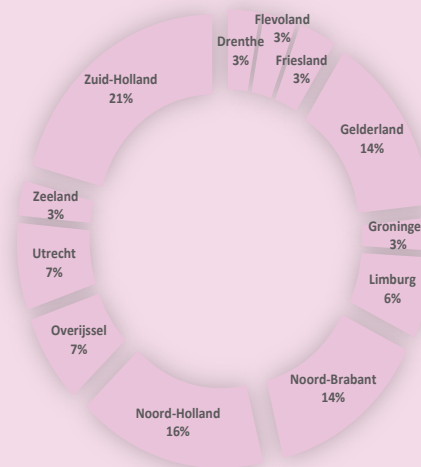

Leeftijdverdeling

Man-vrouwverhouding

- ❖ Totaal 7.959
- ❖ Mannen 965
- ❖ Vrouwen 6.994

Aantal notariskantoren

	notariskantoren*	eenmanskantoren**
2016 1 jan	778	461
1 apr	775	455
1 jul	778	459
1 okt	782	464
2017 1 jan	783	462
1 apr	792	476
1 jul	790	472
1 okt	783	471
2018 1 jan	772	467
1 apr	783	468
1 jul	776	467
1 okt	775	464
2019 1 jan	772	457
1 apr	771	458
1 jul	771	453
1 okt	769	454
2020 1 jan	773	455
1 apr	770	454
1 jul	771	456
1 okt	772	453
2021 1 jan	773	454
1 apr		
1 jul		
1 okt		

*Kantoren in een associatie worden één keer geteld.

**Eenmanskantoren zijn kantoren met één notaris. Het aantal eenmanskantoren is onderdeel van het totaal aantal notariskantoren.

Overige medewerkers verdeeld per provincie