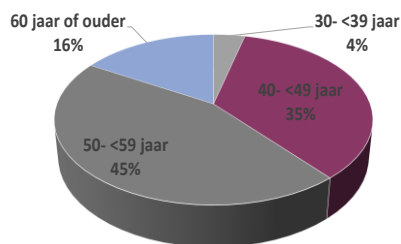

Factsheet leden en medewerkers

Januari 2021

In deze factsheet staat kwartaalinformatie over leden van de KNB, notariskantoren en medewerkers

Aantal notarissen

	2016	2017	2018	2019	2020	2021
1-jan	1.285	1.281	1.273	1.264	1.254	1.259
1-apr	1.286	1.272	1.258	1.253	1.259	
1-jul	1.287	1.276	1.262	1.256	1.256	
1-okt	1.281	1.270	1.258	1.257	1.259	

Leeftijdverdeling

Man-vrouwverhouding

- ❖ Totaal 1.259
- ❖ Mannen 914
- ❖ Vrouwen 345

Aantal kandidaat-notarissen

	2016	2017	2018	2019	2020	2021
1-jan	1.752	1.796	1.855	1.900	1.878	1.900
1-apr	1.763	1.796	1.858	1.892	1.867	
1-jul	1.779	1.812	1.850	1.882	1.861	
1-okt	1.797	1.836	1.876	1.889	1.878	

Leeftijdverdeling

Man-vrouwverhouding

- ❖ Totaal 1.900
- ❖ Mannen 572
- ❖ Vrouwen 1.328

Aantal toegevoegd notarissen

	2016	2017	2018	2019	2020	2021
1-jan	68	98	122	150	180	215
1-apr	68	105	123	157	194	
1-jul	72	110	133	169	203	
1-okt	78	121	146	174	207	