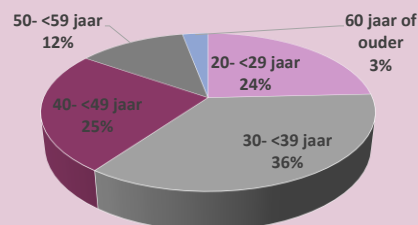

Factsheet leden en medewerkers

Januari 2021

In deze factsheet staat kwartaalinformatie over leden van de KNB, notariskantoren en medewerkers

Aantal notarissen

	2016	2017	2018	2019	2020	2021
1-jan	1.285	1.281	1.273	1.264	1.254	1.259
1-apr	1.286	1.272	1.258	1.253	1.259	
1-jul	1.287	1.276	1.262	1.256	1.256	
1-okt	1.281	1.270	1.258	1.257	1.259	

Leeftijdverdeling

Man-vrouwverhouding

- ❖ Totaal 1.259
- ❖ Mannen 914
- ❖ Vrouwen 345

Aantal kandidaat-notarissen

	2016	2017	2018	2019	2020	2021
1-jan	1.752	1.796	1.855	1.900	1.878	1.900
1-apr	1.763	1.796	1.858	1.892	1.867	
1-jul	1.779	1.812	1.850	1.882	1.861	
1-okt	1.797	1.836	1.876	1.889	1.878	

Leeftijdverdeling

Man-vrouwverhouding

- ❖ Totaal 1.900
- ❖ Mannen 572
- ❖ Vrouwen 1.328

Aantal toegevoegd notarissen

	2016	2017	2018	2019	2020	2021
1-jan	68	98	122	150	180	215
1-apr	68	105	123	157	194	
1-jul	72	110	133	169	203	
1-okt	78	121	146	174	207	

Leeftijdverdeling

Man-vrouwverhouding

- ❖ Totaal 215
- ❖ Mannen 55
- ❖ Vrouwen 160

Aantal overige medewerkers

	2016	2017	2018	2019	2020	2021
1-jan	6.448	6.937	7.346	7.550	7.682	7.959
1-apr	6.577	7.037	7.341	7.641	7.717	
1-jul	6.711	7.160	7.561	7.705	7.757	
1-okt	6.830	7.288	7.546	7.676	7.925	