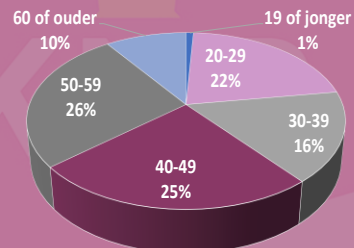

Leeftijdverdeling

Man-vrouwverhouding

- ❖ Totaal 1.259
- ❖ Mannen 914
- ❖ Vrouwen 345

Aantal kandidaat-notarissen

	2016	2017	2018	2019	2020	2021
1-jan	1.752	1.796	1.855	1.900	1.878	1.900
1-apr	1.763	1.796	1.858	1.892	1.867	
1-jul	1.779	1.812	1.850	1.882	1.861	
1-okt	1.797	1.836	1.876	1.889	1.878	

Leeftijdverdeling

Man-vrouwverhouding

- ❖ Totaal 1.900
- ❖ Mannen 572
- ❖ Vrouwen 1.328

Aantal toegevoegd notarissen

	2016	2017	2018	2019	2020	2021
1-jan	68	98	122	150	180	215
1-apr	68	105	123	157	194	
1-jul	72	110	133	169	203	
1-okt	78	121	146	174	207	

Leeftijdverdeling

Man-vrouwverhouding

- ❖ Totaal 215
- ❖ Mannen 55
- ❖ Vrouwen 160

Aantal overige medewerkers

	2016	2017	2018	2019	2020	2021
1-jan	6.448	6.937	7.346	7.550	7.682	7.959
1-apr	6.577	7.037	7.341	7.641	7.717	
1-jul	6.711	7.160	7.561	7.705	7.757	
1-okt	6.830	7.288	7.546	7.676	7.925	

Leeftijdverdeling

Man-vrouwverhouding

- ❖ Totaal 7.959
- ❖ Mannen 965
- ❖ Vrouwen 6.994

Aantal notariskantoren

	notariskantoren*	eenmanskantoren**
2016 1 jan	778	461
1 apr	775	455
1 jul	778	459
1 okt	782	464
2017 1 jan	783	462
1 apr	792	476
1 jul	790	472
1 okt	783	471
2018 1 jan	772	467
1 apr	783	468
1 jul	776	467
1 okt	775	464
2019 1 jan	772	457
1 apr	771	458
1 jul	771	453
1 okt	769	454
2020 1 jan	773	455
1 apr	770	454
1 jul	771	456
1 okt	772	453
2021 1 jan	773	454
1 apr		
1 jul		
1 okt		