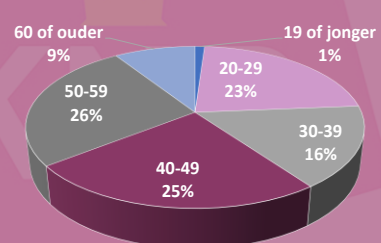

Leeftijdverdeling

Man-vrouwverhouding

- ❖ Totaal 1.253
- ❖ Mannen 907
- ❖ Vrouwen 346

Aantal kandidaat-notarissen

	2016	2017	2018	2019	2020	2021
1-jan	1.752	1.796	1.855	1.900	1.878	1.900
1-apr	1.763	1.796	1.858	1.892	1.867	1.900
1-jul	1.779	1.812	1.850	1.882	1.861	
1-okt	1.797	1.836	1.876	1.889	1.878	

Leeftijdverdeling

Man-vrouwverhouding

- ❖ Totaal 1.900
- ❖ Mannen 563
- ❖ Vrouwen 1.337

Aantal toegevoegd notarissen

	2016	2017	2018	2019	2020	2021
1-jan	68	98	122	150	180	215
1-apr	68	105	123	157	194	216
1-jul	72	110	133	169	203	
1-okt	78	121	146	174	207	

Leeftijdverdeling

Man-vrouwverhouding

- ❖ Totaal 216
- ❖ Mannen 55
- ❖ Vrouwen 161

Aantal overige medewerkers

	2016	2017	2018	2019	2020	2021
1-jan	6.448	6.937	7.346	7.550	7.682	7.959
1-apr	6.577	7.037	7.341	7.641	7.717	8.146
1-jul	6.711	7.160	7.561	7.705	7.757	
1-okt	6.830	7.288	7.546	7.676	7.925	

Leeftijdverdeling

Man-vrouwverhouding

- ❖ Totaal 8.146
- ❖ Mannen 981
- ❖ Vrouwen 7.165

Aantal notariskantoren

	notariskantoren*	eenmanskantoren**
2016 1 jan	778	461
1 apr	775	455
1 jul	778	459
1 okt	782	464
2017 1 jan	783	462
1 apr	792	476
1 jul	790	472
1 okt	783	471
2018 1 jan	772	467
1 apr	783	468
1 jul	776	467
1 okt	775	464
2019 1 jan	772	457
1 apr	771	458
1 jul	771	453
1 okt	769	454
2020 1 jan	773	455
1 apr	770	454
1 jul	771	456
1 okt	772	453
2021 1 jan	773	454
1 apr	773	457
1 jul		
1 okt		