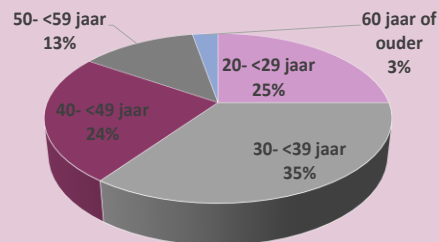

Factsheet leden en medewerkers

April 2021

In deze factsheet staat kwartaalinformatie over leden van de KNB, notariskantoren en medewerkers

Aantal notarissen

	2016	2017	2018	2019	2020	2021
1-jan	1.285	1.281	1.273	1.264	1.259	1.259
1-apr	1.286	1.272	1.258	1.253	1.259	1.253
1-jul	1.287	1.276	1.262	1.256	1.259	
1-okt	1.281	1.270	1.258	1.257	1.259	

Leeftijdverdeling

Man-vrouwverhouding

- ❖ Totaal 1.253
- ❖ Mannen 907
- ❖ Vrouwen 346

Aantal kandidaat-notarissen

	2016	2017	2018	2019	2020	2021
1-jan	1.752	1.796	1.855	1.900	1.878	1.900
1-apr	1.763	1.796	1.858	1.892	1.867	1.900
1-jul	1.779	1.812	1.850	1.882	1.861	
1-okt	1.797	1.836	1.876	1.889	1.878	

Leeftijdverdeling

Man-vrouwverhouding

- ❖ Totaal 1.900
- ❖ Mannen 563
- ❖ Vrouwen 1.337

Aantal toegevoegd notarissen

	2016	2017	2018	2019	2020	2021
1-jan	68	98	122	150	180	215
1-apr	68	105	123	157	194	216
1-jul	72	110	133	169	203	
1-okt	78	121	146	174	207	