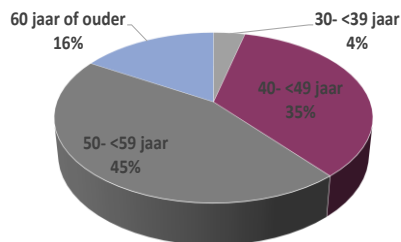

Factsheet leden en medewerkers

April 2021

In deze factsheet staat kwartaalinformatie over leden van de KNB, notariskantoren en medewerkers

Aantal notarissen

	2016	2017	2018	2019	2020	2021
1-jan	1.285	1.281	1.273	1.264	1.259	1.259
1-apr	1.286	1.272	1.258	1.253	1.259	1.253
1-jul	1.287	1.276	1.262	1.256	1.259	
1-okt	1.281	1.270	1.258	1.257	1.259	

Leeftijdverdeling

Man-vrouwverhouding

- ❖ Totaal 1.253
- ❖ Mannen 907
- ❖ Vrouwen 346

Aantal kandidaat-notarissen

	2016	2017	2018	2019	2020	2021
1-jan	1.752	1.796	1.855	1.900	1.878	1.900
1-apr	1.763	1.796	1.858	1.892	1.867	1.900
1-jul	1.779	1.812	1.850	1.882	1.861	
1-okt	1.797	1.836	1.876	1.889	1.878	

Leeftijdverdeling

Man-vrouwverhouding

- ❖ Totaal 1.900
- ❖ Mannen 563
- ❖ Vrouwen 1.337

Aantal toegevoegd notarissen

	2016	2017	2018	2019	2020	2021
1-jan	68	98	122	150	180	215
1-apr	68	105	123	157	194	216
1-jul	72	110	133	169	203	
1-okt	78	121	146	174	207	