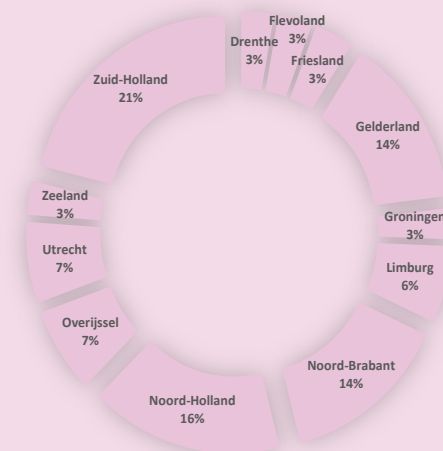

Leeftijdverdeling

Man-vrouwverhouding

- ❖ Totaal 1.900
- ❖ Mannen 563
- ❖ Vrouwen 1.337

Aantal toegevoegd notarissen

	2016	2017	2018	2019	2020	2021
1-jan	68	98	122	150	180	215
1-apr	68	105	123	157	194	216
1-jul	72	110	133	169	203	
1-okt	78	121	146	174	207	

Leeftijdverdeling

Man-vrouwverhouding

- ❖ Totaal 216
- ❖ Mannen 55
- ❖ Vrouwen 161

Aantal overige medewerkers

	2016	2017	2018	2019	2020	2021
1-jan	6.448	6.937	7.346	7.550	7.682	7.959
1-apr	6.577	7.037	7.341	7.641	7.717	8.146
1-jul	6.711	7.160	7.561	7.705	7.757	
1-okt	6.830	7.288	7.546	7.676	7.925	

Leeftijdverdeling

Man-vrouwverhouding

- ❖ Totaal 8.146
- ❖ Mannen 981
- ❖ Vrouwen 7.165

Aantal notariskantoren

	notariskantoren*	eenmanskantoren**
2016 1 jan	778	461
1 apr	775	455
1 jul	778	459
1 okt	782	464
2017 1 jan	783	462
1 apr	792	476
1 jul	790	472
1 okt	783	471
2018 1 jan	772	467
1 apr	783	468
1 jul	776	467
1 okt	775	464
2019 1 jan	772	457
1 apr	771	458
1 jul	771	453
1 okt	769	454
2020 1 jan	773	455
1 apr	770	454
1 jul	771	456
1 okt	772	453
2021 1 jan	773	454
1 apr	773	457
1 jul		
1 okt		

*Kantoren in een associatie worden één keer geteld.

**Eenmanskantoren zijn kantoren met één notaris. Het aantal eenmanskantoren is onderdeel van het totaal aantal notariskantoren.

Overige medewerkers verdeeld per provincie