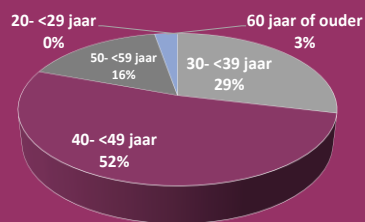

Leeftijdverdeling

Man-vrouwverhouding

- ❖ Totaal 1.253
- ❖ Mannen 907
- ❖ Vrouwen 346

Aantal kandidaat-notarissen

	2016	2017	2018	2019	2020	2021
1-jan	1.752	1.796	1.855	1.900	1.878	1.900
1-apr	1.763	1.796	1.858	1.892	1.867	1.900
1-jul	1.779	1.812	1.850	1.882	1.861	
1-okt	1.797	1.836	1.876	1.889	1.878	

Leeftijdverdeling

Man-vrouwverhouding

- ❖ Totaal 1.900
- ❖ Mannen 563
- ❖ Vrouwen 1.337

Aantal toegevoegd notarissen

	2016	2017	2018	2019	2020	2021
1-jan	68	98	122	150	180	215
1-apr	68	105	123	157	194	216
1-jul	72	110	133	169	203	
1-okt	78	121	146	174	207	

Leeftijdverdeling

Man-vrouwverhouding

- ❖ Totaal 216
- ❖ Mannen 55
- ❖ Vrouwen 161

Aantal overige medewerkers

	2016	2017	2018	2019	2020	2021
1-jan	6.448	6.937	7.346	7.550	7.682	7.959
1-apr	6.577	7.037	7.341	7.641	7.717	8.146
1-jul	6.711	7.160	7.561	7.705	7.757	
1-okt	6.830	7.288	7.546	7.676	7.925	

Leeftijdverdeling

Man-vrouwverhouding

- ❖ Totaal 8.146
- ❖ Mannen 981
- ❖ Vrouwen 7.165

Aantal notariskantoren

	notariskantoren*	eenmanskantoren**
2016 1 jan	778	461
1 apr	775	455
1 jul	778	459
1 okt	782	464
2017 1 jan	783	462
1 apr	792	476
1 jul	790	472
1 okt	783	471
2018 1 jan	772	467
1 apr	783	468
1 jul	776	467
1 okt	775	464
2019 1 jan	772	457
1 apr	771	458
1 jul	771	453
1 okt	769	454
2020 1 jan	773	455
1 apr	770	454
1 jul	771	456
1 okt	772	453
2021 1 jan	773	454
1 apr	773	457
1 jul		
1 okt		