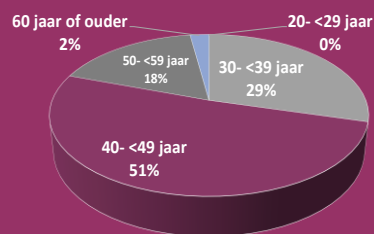

Leeftijdverdeling

Man-vrouwverhouding

- ❖ Totaal 219
- ❖ Mannen 57
- ❖ Vrouwen 162

Aantal overige medewerkers

	2016	2017	2018	2019	2020	2021
1-jan	6.448	6.937	7.346	7.550	7.682	7.959
1-apr	6.577	7.037	7.341	7.641	7.717	8.146
1-jul	6.711	7.160	7.561	7.705	7.757	8.227
1-okt	6.830	7.288	7.546	7.676	7.925