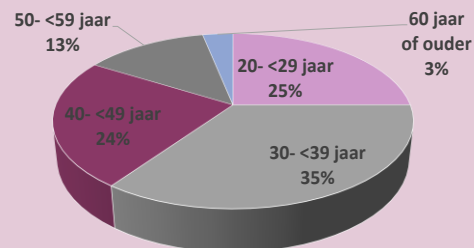

Leeftijdverdeling

Man-vrouwverhouding

- ❖ Totaal 1.910
- ❖ Mannen 559
- ❖ Vrouwen 1.351

Aantal toegevoegd notarissen

	2016	2017	2018	2019	2020	2021
1-jan	68	98	122	150	180	215
1-apr	68	105	123	157	194	216
1-jul	72	110	133	169	203	219
1-okt	78	121	146	174	207