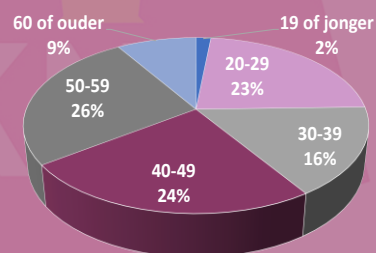

Leeftijdverdeling

Man-vrouwverhouding

- ❖ Totaal 8.227
- ❖ Mannen 985
- ❖ Vrouwen 7.242

Aantal notariskantoren

	notariskantoren*	eenmanskantoren**
2016 1 jan	778	461
1 apr	775	455
1 jul	778	459
1 okt	782	464
2017 1 jan	783	462
1 apr	792	476
1 jul	790	472
1 okt	783	471
2018 1 jan	772	467
1 apr	783	468
1 jul	776	467
1 okt	775	464
2019 1 jan	772	457
1 apr	771	458
1 jul	771	453
1 okt	769	454
2020 1 jan	773	455
1 apr	770	454
1 jul	771	456
1 okt	772	453
2021 1 jan	773	454
1 apr	773	457
1 jul	776	460
1 okt		

*Kantoren in een associatie worden één keer geteld.

**Eenmanskantoren zijn kantoren met één notaris. Het aantal eenmanskantoren is onderdeel van het totaal aantal notariskantoren.