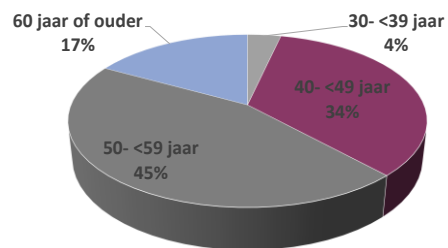

# Factsheet leden en medewerkers

Juli 2021

In deze factsheet staat kwartaalinformatie over leden van de KNB, notariskantoren en medewerkers

## Aantal notarissen

	2016	2017	2018	2019	2020	2021
1-jan	1.285	1.281	1.273	1.264	1.259	1.259
1-apr	1.286	1.272	1.258	1.253	1.259	1.253
1-jul	1.287	1.276	1.262	1.256	1.259	1.253
1-okt	1.281	1.270	1.258	1.257	1.259	

### Leeftijdverdeling