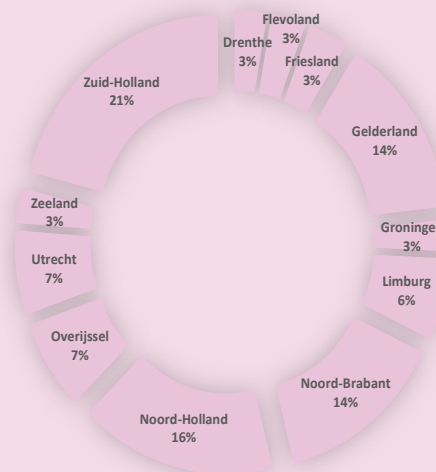

Overige medewerkers verdeeld per provincie

Meer informatie: KNB, info@knb.nl, 070-3307111

Peildatum: 1 juli 2021