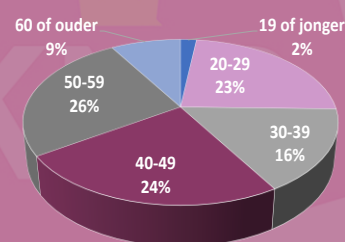

Leeftijdverdeling

Man-vrouwverhouding

- ❖ Totaal 1.248
- ❖ Mannen 893
- ❖ Vrouwen 355

Aantal kandidaat-notarissen

	2016	2017	2018	2019	2020	2021
1-jan	1.752	1.796	1.855	1.900	1.878	1.900
1-apr	1.763	1.796	1.858	1.892	1.867	1.900
1-jul	1.779	1.812	1.850	1.882	1.861	1.910
1-okt	1.797	1.836	1.876	1.889	1.878	1.942

Leeftijdverdeling

Man-vrouwverhouding

- ❖ Totaal 1.942
- ❖ Mannen 569
- ❖ Vrouwen 1.373

Aantal toegevoegd notarissen

	2016	2017	2018	2019	2020	2021
1-jan	68	98	122	150	180	215
1-apr	68	105	123	157	194	216
1-jul	72	110	133	169	203	219
1-okt	78	121	146	174	207	225

Leeftijdverdeling

Man-vrouwverhouding

- ❖ Totaal 225
- ❖ Mannen 60
- ❖ Vrouwen 165

Aantal overige medewerkers

	2016	2017	2018	2019	2020	2021
1-jan	6.448	6.937	7.346	7.550	7.682	7.959
1-apr	6.577	7.037	7.341	7.641	7.717	8.146
1-jul	6.711	7.160	7.561	7.705	7.757	8.227
1-okt	6.830	7.288	7.546	7.676	7.925	8.300

Leeftijdverdeling

Man-vrouwverhouding

- ❖ Totaal 8.300
- ❖ Mannen 1.008
- ❖ Vrouwen 7.292

Aantal notariskantoren

	notariskantoren*	eenmanskantoren**
2016 1 jan	778	461
1 apr	775	455
1 jul	778	459
1 okt	782	464
2017 1 jan	783	462
1 apr	792	476
1 jul	790	472
1 okt	783	471
2018 1 jan	772	467
1 apr	783	468
1 jul	776	467
1 okt	775	464
2019 1 jan	772	457
1 apr	771	458
1 jul	771	453
1 okt	769	454
2020 1 jan	773	455
1 apr	770	454
1 jul	771	456
1 okt	772	453
2021 1 jan	773	454
1 apr	773	457
1 jul	776	460
1 okt	776	451