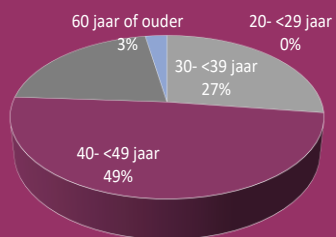

Leeftijdverdeling

Man-vrouwverhouding

- ❖ Totaal 1.248
- ❖ Mannen 893
- ❖ Vrouwen 355

Aantal kandidaat-notarissen

	2016	2017	2018	2019	2020	2021
1-jan	1.752	1.796	1.855	1.900	1.878	1.900
1-apr	1.763	1.796	1.858	1.892	1.867	1.900
1-jul	1.779	1.812	1.850	1.882	1.861	1.910
1-okt	1.797	1.836	1.876	1.889	1.878	1.942

Leeftijdverdeling

Man-vrouwverhouding

- ❖ Totaal 1.942
- ❖ Mannen 569
- ❖ Vrouwen 1.373

Aantal toegevoegd notarissen

	2016	2017	2018	2019	2020	2021
1-jan	68	98	122	150	180	215
1-apr	68	105	123	157	194	216
1-jul	72	110	133	169	203	219
1-okt	78	121	146	174	207	225

Leeftijdverdeling

Man-vrouwverhouding

- ❖ Totaal 225
- ❖ Mannen 60
- ❖ Vrouwen 165

Aantal overige medewerkers

	2016	2017	2018	2019	2020	2021
1-jan	6.448	6.937	7.346	7.550	7.682	7.959
1-apr	6.577	7.037	7.341	7.641	7.717	8.146
1-jul	6.711	7.160	7.561	7.705	7.757	8.227
1-okt	6.830	7.288	7.546	7.676	7.925	8.300

Leeftijdverdeling

Man-vrouwverhouding

- ❖ Totaal 8.300
- ❖ Mannen 1.008
- ❖ Vrouwen 7.292

Aantal notariskantoren

	notariskantoren*	eenmanskantoren**
2016 1 jan	778	461
1 apr	775	455
1 jul	778	459
1 okt	782	464
2017 1 jan	783	462
1 apr	792	476
1 jul	790	472
1 okt	783	471
2018 1 jan	772	467
1 apr	783	468
1 jul	776	467
1 okt	775	464
2019 1 jan	772	457
1 apr	771	458
1 jul	771	453
1 okt	769	454
2020 1 jan	773	455
1 apr	770	454
1 jul	771	456
1 okt	772	453
2021 1 jan	773	454
1 apr	773	457
1 jul	776	460
1 okt	776	451