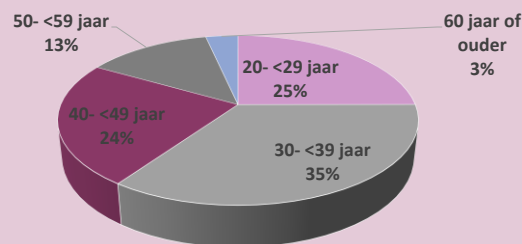

Factsheet leden en medewerkers

Oktober 2021

In deze factsheet staat kwartaalinformatie over leden van de KNB, notariskantoren en medewerkers

Aantal notarissen

	2016	2017	2018	2019	2020	2021
1-jan	1.285	1.281	1.273	1.264	1.259	1.259
1-apr	1.286	1.272	1.258	1.253	1.259	1.253
1-jul	1.287	1.276	1.262	1.256	1.259	1.253
1-okt	1.281	1.270	1.258	1.257	1.259	1.248

Leeftijdverdeling

Man-vrouwverhouding

- ❖ Totaal 1.248
- ❖ Mannen 893
- ❖ Vrouwen 355

Aantal kandidaat-notarissen

	2016	2017	2018	2019	2020	2021
1-jan	1.752	1.796	1.855	1.900	1.878	1.900
1-apr	1.763	1.796	1.858	1.892	1.867	1.900
1-jul	1.779	1.812	1.850	1.882	1.861	1.910
1-okt	1.797	1.836	1.876	1.889	1.878	1.942

Leeftijdverdeling

Man-vrouwverhouding

- ❖ Totaal 1.942
- ❖ Mannen 569
- ❖ Vrouwen 1.373

Aantal toegevoegd notarissen

	2016	2017	2018	2019	2020	2021
1-jan	68	98	122	150	180	215
1-apr	68	105	123	157	194	216
1-jul	72	110	133	169	203	219
1-okt	78	121	146	174	207	225