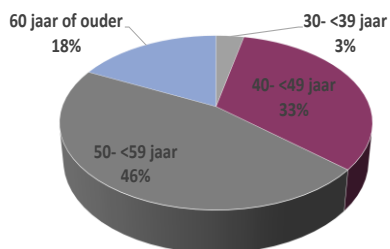

Factsheet leden en medewerkers

Oktober 2021

In deze factsheet staat kwartaalinformatie over leden van de KNB, notariskantoren en medewerkers

Aantal notarissen

	2016	2017	2018	2019	2020	2021
1-jan	1.285	1.281	1.273	1.264	1.259	1.259
1-apr	1.286	1.272	1.258	1.253	1.259	1.253
1-jul	1.287	1.276	1.262	1.256	1.259	1.253
1-okt	1.281	1.270	1.258	1.257	1.259	1.248

Leeftijdverdeling

Man-vrouwverhouding

- ❖ Totaal 1.248
- ❖ Mannen 893
- ❖ Vrouwen 355

Aantal kandidaat-notarissen

	2016	2017	2018	2019	2020	2021
1-jan	1.752	1.796	1.855	1.900	1.878	1.900
1-apr	1.763	1.796	1.858	1.892	1.867	1.900
1-jul	1.779	1.812	1.850	1.882	1.861	1.910
1-okt	1.797	1.836	1.876	1.889	1.878	1.942

Leeftijdverdeling

Man-vrouwverhouding

- ❖ Totaal 1.942
- ❖ Mannen 569
- ❖ Vrouwen 1.373

Aantal toegevoegd notarissen

	2016	2017	2018	2019	2020	2021
1-jan	68	98	122	150	180	215
1-apr	68	105	123	157	194	216
1-jul	72	110	133	169	203	219
1-okt	78	121	146	174	207	225