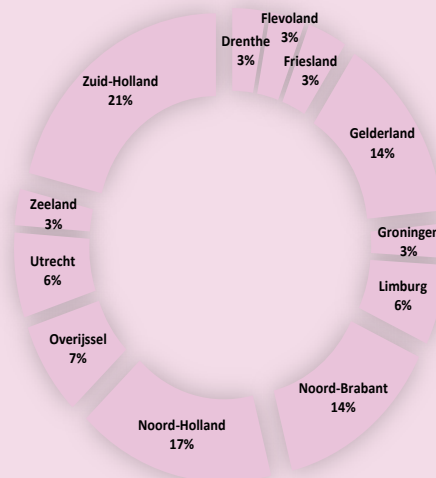

Leeftijdverdeling

Man-vrouwverhouding

- ❖ Totaal 1.942
- ❖ Mannen 569
- ❖ Vrouwen 1.373

Aantal toegevoegd notarissen

	2016	2017	2018	2019	2020	2021
1-jan	68	98	122	150	180	215
1-apr	68	105	123	157	194	216
1-jul	72	110	133	169	203	219
1-okt	78	121	146	174	207	225

Leeftijdverdeling

Man-vrouwverhouding

- ❖ Totaal 225
- ❖ Mannen 60
- ❖ Vrouwen 165

Aantal overige medewerkers

	2016	2017	2018	2019	2020	2021
1-jan	6.448	6.937	7.346	7.550	7.682	7.959
1-apr	6.577	7.037	7.341	7.641	7.717	8.146
1-jul	6.711	7.160	7.561	7.705	7.757	8.227
1-okt	6.830	7.288	7.546	7.676	7.925	8.300

Leeftijdverdeling

Man-vrouwverhouding

- ❖ Totaal 8.300
- ❖ Mannen 1.008
- ❖ Vrouwen 7.292

Aantal notariskantoren

	notariskantoren*	eenmanskantoren**
2016 1 jan	778	461
1 apr	775	455
1 jul	778	459
1 okt	782	464
2017 1 jan	783	462
1 apr	792	476
1 jul	790	472
1 okt	783	471
2018 1 jan	772	467
1 apr	783	468
1 jul	776	467
1 okt	775	464
2019 1 jan	772	457
1 apr	771	458
1 jul	771	453
1 okt	769	454
2020 1 jan	773	455
1 apr	770	454
1 jul	771	456
1 okt	772	453
2021 1 jan	773	454
1 apr	773	457
1 jul	776	460
1 okt	776	451

*Kantoren in een associatie worden één keer geteld.

**Eenmanskantoren zijn kantoren met één notaris. Het aantal eenmanskantoren is onderdeel van het totaal aantal notariskantoren.

Overige medewerkers verdeeld per provincie