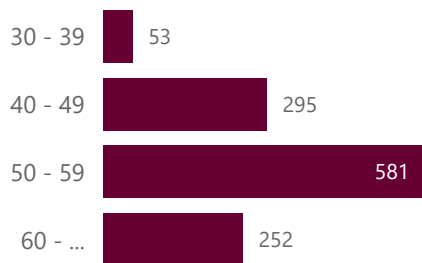

Notaris

1181

Kandidaat-notaris

2126

Toegevoegd notaris

263

Leeftijd

Leeftijd

Leeftijd

Totaal aantal leden

3570

Notariskantoren

Toelichting

* Bij het aantal notariskantoren zijn ook meerdere vestigingen van een kantoor meegeteld.

** Eenmanskantoren zijn kantoren met één notaris. Het aantal eenmanskantoren is onderdeel van het totaal aantal notariskantoren.