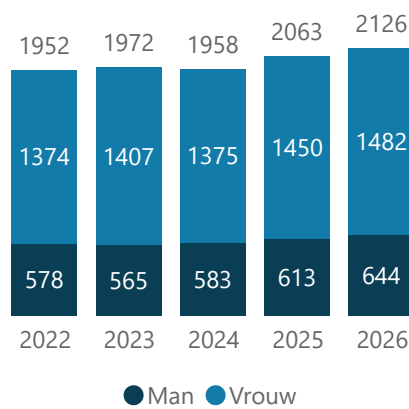

Notaris

1181

Kandidaat-notaris

2126

Toegevoegd notaris

263

Leeftijd

Leeftijd

Leeftijd

Totaal aantal leden

3570

Notariskantoren

Toelichting

* Bij het aantal notariskantoren zijn ook meerdere vestigingen van een kantoor meegeteld.

** Eenmanskantoren zijn kantoren met één notaris. Het aantal eenmanskantoren is onderdeel van het totaal aantal notariskantoren.