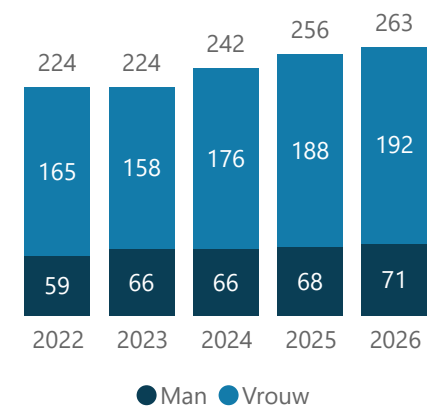

Notaris

1181

Kandidaat-notaris

2126

Toegevoegd notaris

263

Leeftijd

Leeftijd

Leeftijd

Totaal aantal leden

3570

Notariskantoren

Toelichting

* Bij het aantal notariskantoren zijn ook meerdere vestigingen van een kantoor meegeteld.

** Eenmanskantoren zijn kantoren met één notaris. Het aantal eenmanskantoren is onderdeel van het totaal aantal notariskantoren.