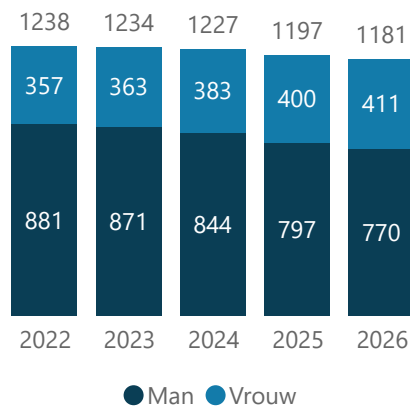

Notaris

1181

Kandidaat-notaris

2126

Toegevoegd notaris

263

Leeftijd

Leeftijd

Leeftijd

Totaal aantal leden

3570

Notariskantoren

Toelichting

* Bij het aantal notariskantoren zijn ook meerdere vestigingen van een kantoor meegeteld.

** Eenmanskantoren zijn kantoren met één notaris. Het aantal eenmanskantoren is onderdeel van het totaal aantal notariskantoren.