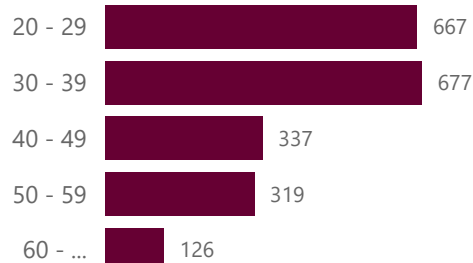

Notaris

1181

Kandidaat-notaris

2126

Toegevoegd notaris

263

Leeftijd

Leeftijd

Leeftijd

Totaal aantal leden

3570

Notariskantoren

Toelichting

* Bij het aantal notariskantoren zijn ook meerdere vestigingen van een kantoor meegeteld.

** Eenmanskantoren zijn kantoren met één notaris. Het aantal eenmanskantoren is onderdeel van het totaal aantal notariskantoren.