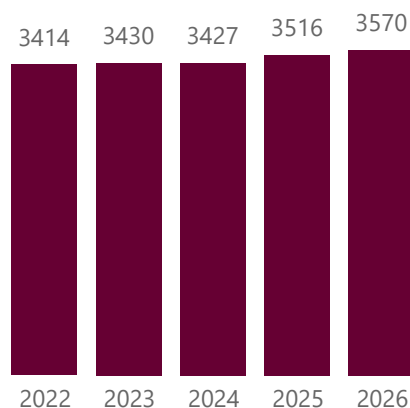

Notaris

1181

Kandidaat-notaris

2126

Toegevoegd notaris

263

Leeftijd

Leeftijd

Leeftijd

Totaal aantal leden

3570

Notariskantoren

Toelichting

* Bij het aantal notariskantoren zijn ook meerdere vestigingen van een kantoor meegeteld.

** Eenmanskantoren zijn kantoren met één notaris. Het aantal eenmanskantoren is onderdeel van het totaal aantal notariskantoren.